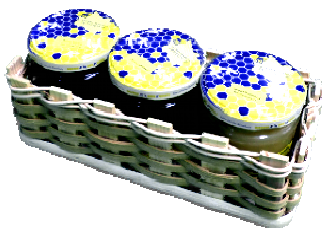

Die **Nettopreise**, zuzüglich der gesetzlichen Mehrwertsteuer,
sind für Unternehmen dargestellt.

neue Ernte

2023

BLINDENWARE

Honigkörbchen - Set

Stopfenreuther Au

incl. Design - Geschirrtuch

Dieser Honig ist außergewöhnlich und kommt ausschließlich von den Honigbienen aus der Stopfenreuther Au vom Imker Johann Schütz. und der Steiermark vom Imker Markus Stemmer Ihre Bienen schwirren in der Natur herum und produzieren phantastisch schmeckenden Natur-Honig, drei verschiedene köstliche Sorten (Akazien-, Creme- und Blütenhonig) á 250g befinden sich in einem von blinden Handwerkern in Wien geflochtenen Körbchen abgerundet wird das Set durch unser wunderschönes Design - Geschirrtuch welches natürlich auch reine Blindenarbeit ist.

Design-Geschirrtuch
(Beispiel)

Artikel-Nr	Art.-Bezeichnung	g + Körbchen- größe in cm	Preis netto	MwSt.	Preis brutto
100500	Rechteckiges Honigkörbchen Stopfenreuther Au incl. Design - Geschirrtuch 3 Gläser Honig á 250 g im handgeflochtenem Körbchen + Design - Geschirrtuch (Blindenhandarbeit)	3 * 250 g incl. recht- eckigem Körbchen Größe: L: 23,5 B:9,5 H:6,5	75,00 €	15,00 €	90,00 €